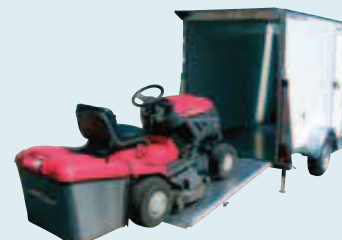

750 T

trasporto cose

Modello / Model	750 T
Peso a pieno carico / Full load weight	950/750 kg
Peso a vuoto / Empty weight	440 kg
Portata utile / Capacity	510/310 kg
Lunghezza max / Max length	374 cm
Larghezza max / Width	182 cm
Altezza / Height	205 cm
Dimensioni utili di carico / Carrying capacity	246 x 130 x 160 cm
Altezza piano di carico / Flatbed height	40 cm
Ruote / Wheel	165R13

* Conforme alla direttiva comunitaria per il trasporto di animali.
Trasporto autorizzabile previa comunicazione alla ASL di zona.

650 F

trasporto cose

Modello / Model	650 F
Peso a pieno carico / Full load weight	650 kg
Peso a vuoto / Empty weight	320 kg
Portata utile / Capacity	330 kg
Lunghezza max / Max length	381 cm
Larghezza max / Max width	180 cm
Altezza / Height	210 cm
Dimensioni utili interne / Internal dimensions	250x130x170 cm
Altezza piano di carico / Flatbed height	40 cm
Ruote / Wheels	155R13

750 F STANDARD

trasporto cose

Modello / Model	750 F STANDARD
Peso a pieno carico / Full load weight	1000 / 750 kg
Peso a vuoto / Empty weight	400 kg
Portata utile / Capacity	600 / 350 kg
Lunghezza max / Max length	415 cm
Larghezza max / Max width	200 cm
Altezza / Height	225 cm
Dimensioni utili interne / Internal dimensions	280x152x180 cm
Altezza piano di carico / Flatbed height	42 cm
Ruote / Wheels	165R13

750 F ECONOMY

trasporto cose
parete fissa

Modello / Model	750 F ECONOMY
Peso a pieno carico / Full load weight	1000 / 750 kg
Peso a vuoto / Empty weight	400 kg
Portata utile / Capacity	600 / 350 kg
Lunghezza max / Max length	415 cm
Larghezza max / Max width	200 cm
Altezza / Height	225 cm
Dimensioni utili interne / Internal dimensions	280x152x180 cm
Altezza piano di carico / Flatbed height	42 cm
Ruote / Wheels	165R13