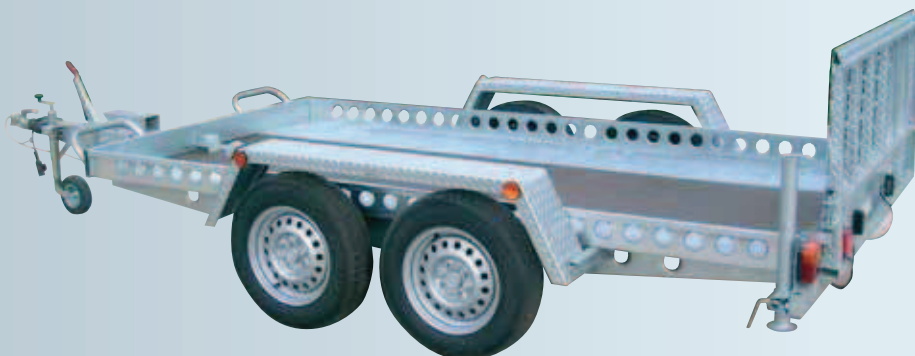

PT25

ribaltabile idraulico

Modello / Model	PT25
Peso a pieno carico / Full load weight	2500 / 2000 / 1700 / 1500 kg
Peso a vuoto / Empty weight	530
Portata utile / Capacity	1970 / 1470 / 1170 / 970 kg
Lunghezza max / Max lenght	495 cm
Larghezza max / Width	180 cm
Altezza / Height	138 cm
Dimensioni utili di carico / Carrying capacity	362x174 cm
Altezza sponde / Side panel height	35 cm
Altezza piano di carico / Flatbed height	57 cm
Ruote / Wheel	195/55R10

PT35

ribaltabile idraulico

Modello / Model	PT35	
Peso a pieno carico / Full load weight	3500 / 3000 / 2800	2500 / 2000 / 1700 / 1500 kg
Peso a vuoto / Empty weight	770 kg	700 kg
Portata utile / Capacity	2730 / 2230 / 2030	1800 / 1300 / 1000 / 800 kg
Lunghezza max / Max lenght	607 cm	595 cm
Larghezza max / Width	207 cm	
Altezza / Height	143 cm	
Dimensioni utili di carico / Carrying capacity	450x200 cm	
Altezza sponde / Side panel height	35 cm	
Altezza piano di carico / Flatbed height	60 cm	
Ruote / Wheel	195/50R13C	

TMF

ribaltabile idraulico

Modello / Model

TMF

Peso a pieno carico / Full load weight 2000 / 1800 / 1500 / 1200 / 1000 kg

Peso a vuoto / Empty weight 450 kg

Portata utile / Capacity 1550 / 1350 / 1050 / 750 / 550 kg