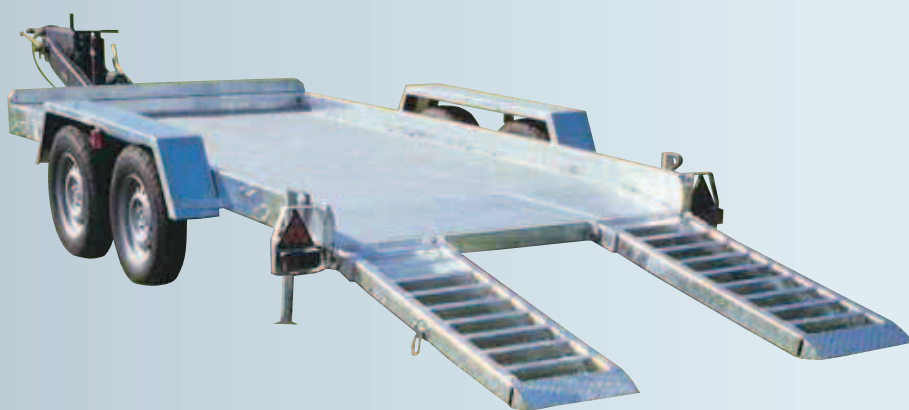

SERIE TM

timone regolabile in altezza

Modello / Model	TM25	TM30	TM35
Peso a pieno carico / Full load weight	2500 / 2000 / 1600 kg	3000 / 2800 kg	3500 kg
Peso a vuoto / Empty weight	640 kg	750 kg	800 kg
Portata utile / Capacity	1860 / 1360 / 960 kg	2250 / 2050 kg	2700 kg
Lunghezza max / Max length	487 cm	579 cm	579 cm
Larghezza max / Max width	212 cm	223 cm	240 cm
Dimensioni utili di carico / Carrying capacity	285x150 cm	345x168 cm	345x187 cm
Altezza sponde / Side panel height	10 cm	10 cm	10 cm
Altezza piano di carico / Flatbed height	50 cm	50 cm	50 cm
Ruote / Wheels	185R14C	185R14C	185R14C