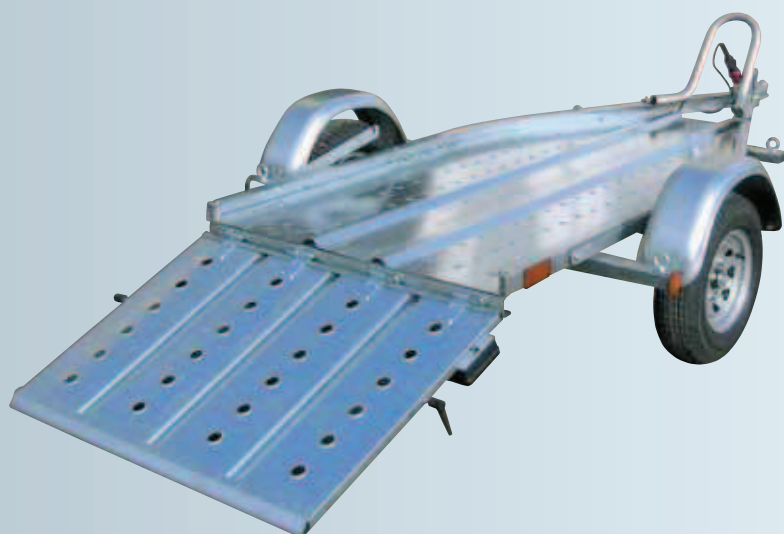

TM1 senza freni

Modello / Model	TM1SF
Peso a pieno carico / Full load weight	400 kg
Peso a vuoto / Empty weight	100 kg
Portata utile / Capacity	300 kg
Lunghezza max / Max length	253 cm
Larghezza max / Max width	120 cm
Altezza / Height	100 cm
Dimensioni utili di carico / Carrying capacity	220 cm
Altezza piano di carico / Flatbed height	34 cm
Ruote / Wheels	4.00.10

TM4

Modello / Model	TM4
Peso a pieno carico / Full load weight	400 kg
Peso a vuoto / Empty weight	90 kg
Portata utile / Capacity	310 kg
Lunghezza max / Max length	270 cm
Larghezza max / Max width	150 cm
Altezza / Height	80 cm
Dimensioni utili di carico / Carrying capacity	220 cm centrale 200 cm laterale
Altezza piano di carico / Flatbed height	40 cm
Ruote / Wheels	4.00.10

TM5 senza freni

Modello / Model	TM5SF
Peso a pieno carico / Full load weight	500 kg
Peso a vuoto / Empty weight	115 kg
Portata utile / Capacity	385 kg
Lunghezza max / Max length	263 cm
Larghezza max / Width	152 cm
Altezza / Height	70 cm
Dimensioni utili di carico / Carrying capacity	220 cm centrale 200 cm laterale
Altezza piano di carico / Flatbed height	40 cm
Ruote / Wheel	145-10

PT1 senza freni

Modello / Model	PT1
Peso a pieno carico / Full load weight	400 kg
Peso a vuoto / Empty weight	120 kg
Portata utile / Capacity	280 kg
Lunghezza max / Max lenght	265 cm
Larghezza max / Width	150 cm
Altezza / Height	105 cm
Dimensioni utili di carico / Carrying capacity	225x90/30 cm
Altezza sponde / Side panel height	=
Altezza piano di carico / Flatbed height	38 cm
Ruote / Wheels	145-10