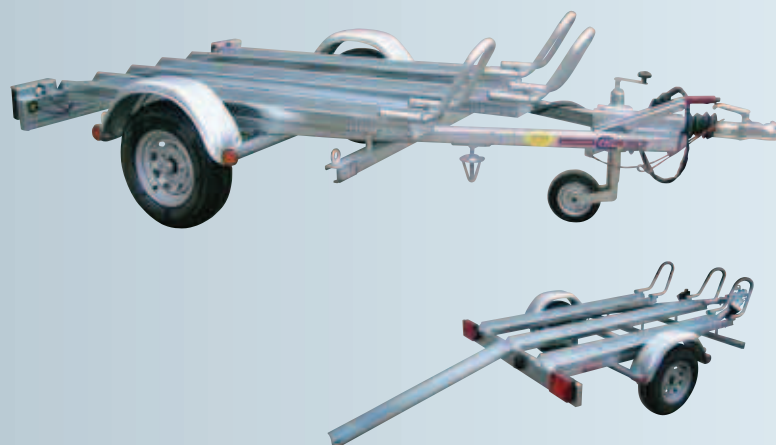

TM1 senza freni

Modello / Model	TM1SF
Peso a pieno carico / Full load weight	400 kg
Peso a vuoto / Empty weight	100 kg
Portata utile / Capacity	300 kg
Lunghezza max / Max length	253 cm
Larghezza max / Max width	120 cm
Altezza / Height	100 cm
Dimensioni utili di carico / Carrying capacity	220 cm
Altezza piano di carico / Flatbed height	34 cm
Ruote / Wheels	4.00.10

TM4

Modello / Model	TM4
Peso a pieno carico / Full load weight	400 kg
Peso a vuoto / Empty weight	90 kg
Portata utile / Capacity	310 kg
Lunghezza max / Max length	270 cm
Larghezza max / Max width	150 cm
Altezza / Height	80 cm
Dimensioni utili di carico / Carrying capacity	220 cm centrale 200 cm laterale
Altezza piano di carico / Flatbed height	40 cm
Ruote / Wheels	4.00.10

TM5 senza freni

Modello / Model	TM5SF
Peso a pieno carico / Full load weight	500 kg
Peso a vuoto / Empty weight	115 kg
Portata utile / Capacity	385 kg
Lunghezza max / Max length	263 cm
Larghezza max / Width	152 cm
Altezza / Height	70 cm
Dimensioni utili di carico / Carrying capacity	220 cm centrale 200 cm laterale
Altezza piano di carico / Flatbed height	40 cm
Ruote / Wheel	145-10

PT1 senza freni

Modello / Model	PT1
Peso a pieno carico / Full load weight	400 kg
Peso a vuoto / Empty weight	120 kg
Portata utile / Capacity	280 kg
Lunghezza max / Max lenght	265 cm
Larghezza max / Width	150 cm
Altezza / Height	105 cm
Dimensioni utili di carico / Carrying capacity	225x90/30 cm
Altezza sponde / Side panel height	=
Altezza piano di carico / Flatbed height	38 cm
Ruote / Wheels	145-10