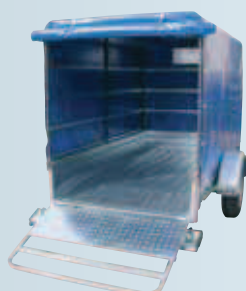

PT7

Modello / Model	PT7
Peso a pieno carico / Full load weight	950 / 750 kg
Peso a vuoto / Empty weight	230 kg
Portata utile / Capacity	720 / 520 kg
Lunghezza max / Max length	365 cm
Larghezza max / Width	178 cm
Altezza / Height	110 cm
Dimensioni utili di carico / Carrying capacity	250x130 cm
Altezza sponde / Side panel height	6 cm
Altezza piano di carico / Flatbed height	40 cm
Ruote / Wheels	165R13

PT7C

OPTIONAL

esempio di copertura

Modello / Model	PT7C
Peso a pieno carico / Full load weight	950 / 750 kg
Peso a vuoto / Empty weight	270 kg
Portata utile / Capacity	680 / 480 kg
Lunghezza max / Max length	365 cm
Larghezza max / Width	178 cm
Altezza / Height	110 cm
Dimensioni utili di carico / Carrying capacity	242x126 cm
Altezza sponde / Side panel height	28 cm
Altezza piano di carico / Flatbed height	40 cm
Ruote / Wheels	165R13